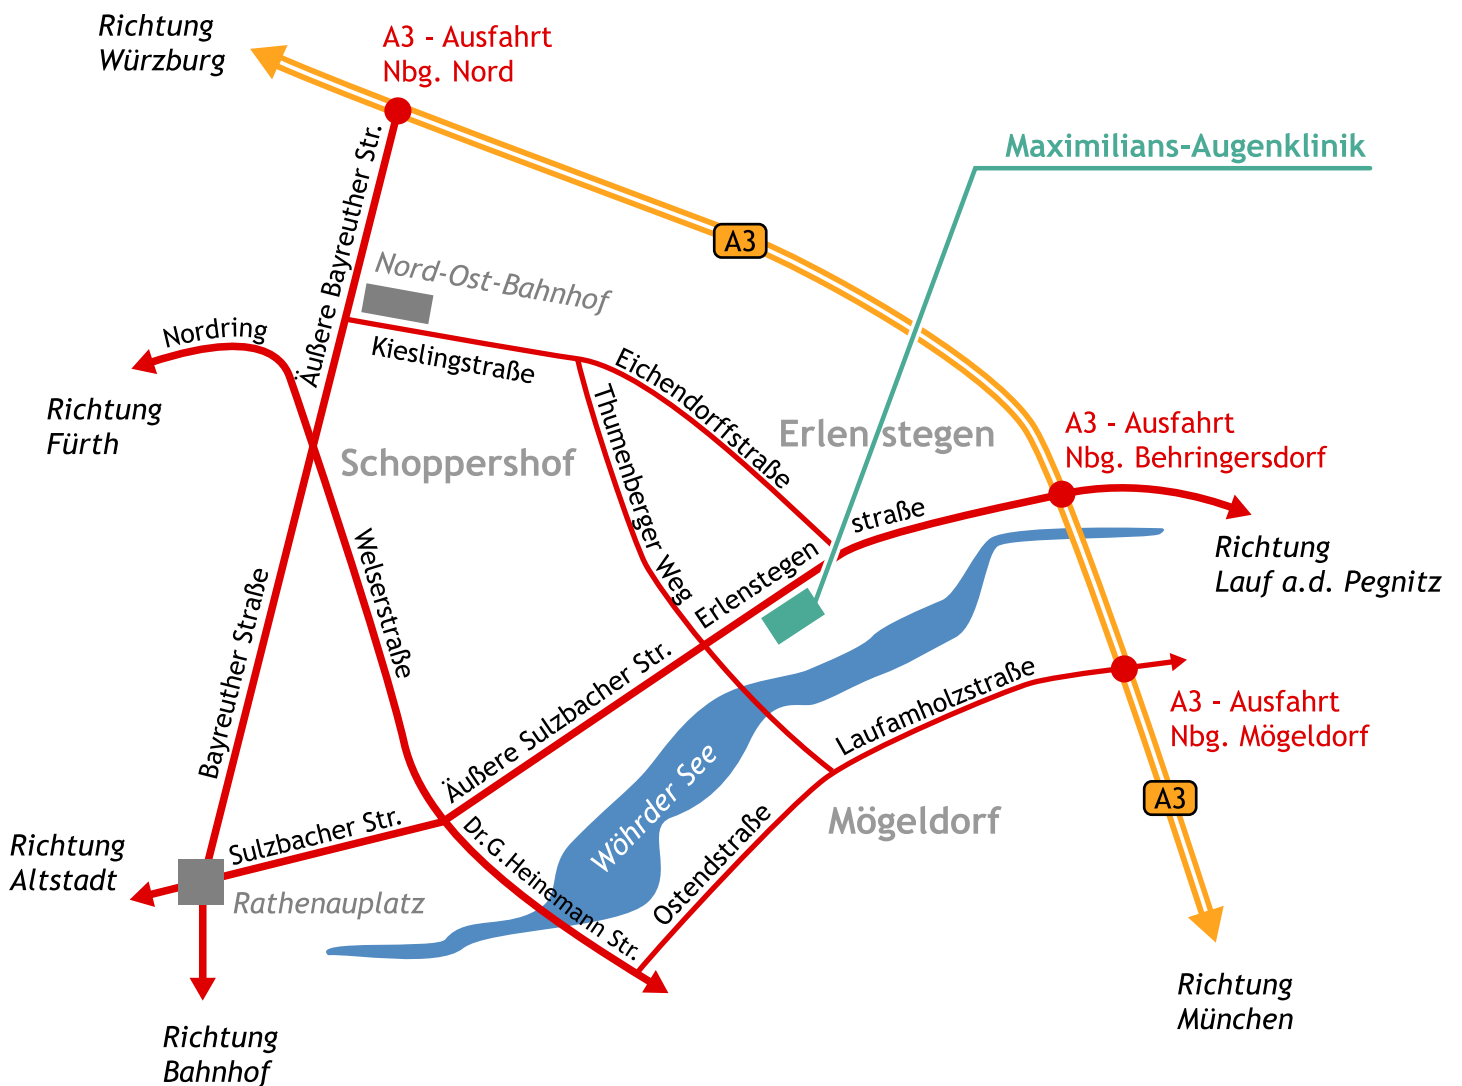

Anfahrt · Maximilians-Augenklinik

Erlenstegenstraße 30 · 90491 Nürnberg

Tel.: (0911) 91994-0